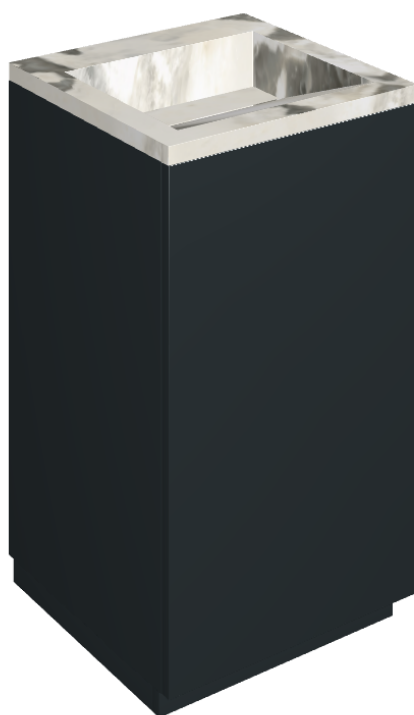

Cod. art.:

620810000029

Cube Air

Washbasin 50 Black

Rivestimento del
prodotto

Stellaris Dover Light
Matt

I colori e le altre caratteristiche estetiche delle piastrelle presenti nelle illustrazioni presenti sul sito sono puramente indicativi. Guarda sempre i campioni di persona prima dell'acquisto.