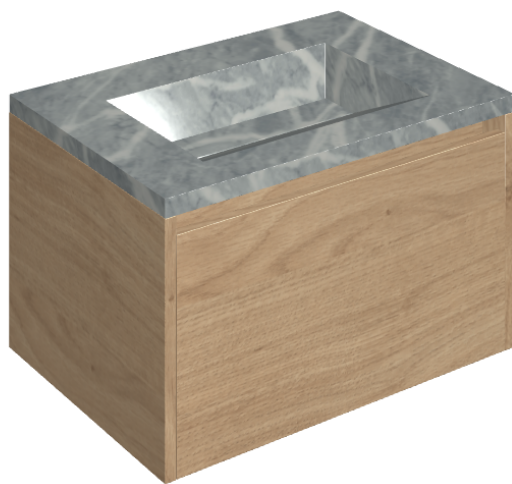

SCHEDA DI CONFIGURAZIONE

Cod. art.: 620810000015

Fly Air

Washbasin 70 Wood

Rivestimento del
prodotto

Charme Extra Atlantic
Matt

I colori e le altre caratteristiche estetiche delle piastrelle presenti nelle illustrazioni presenti sul sito sono puramente indicativi. Guarda sempre i campioni di persona prima dell'acquisto.