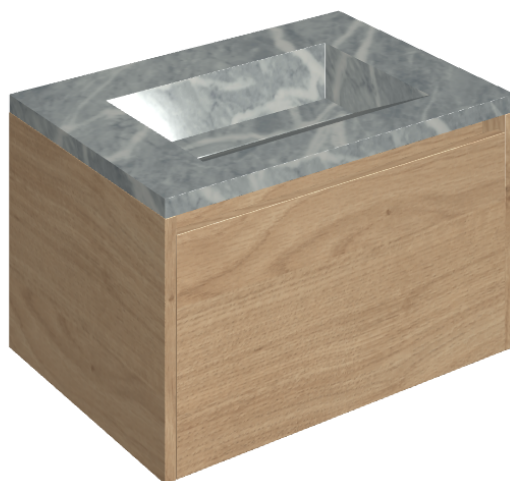

SCHEDA DI CONFIGURAZIONE

Cod. art.: 620810000015

Fly Air

Washbasin 70 Wood

Rivestimento del
prodotto

Charme Extra Atlantic
Matt

I colori e le altre caratteristiche estetiche delle piastrelle presenti nelle illustrazioni presenti sul sito sono puramente indicativi. Guarda sempre i campioni di persona prima dell'acquisto.