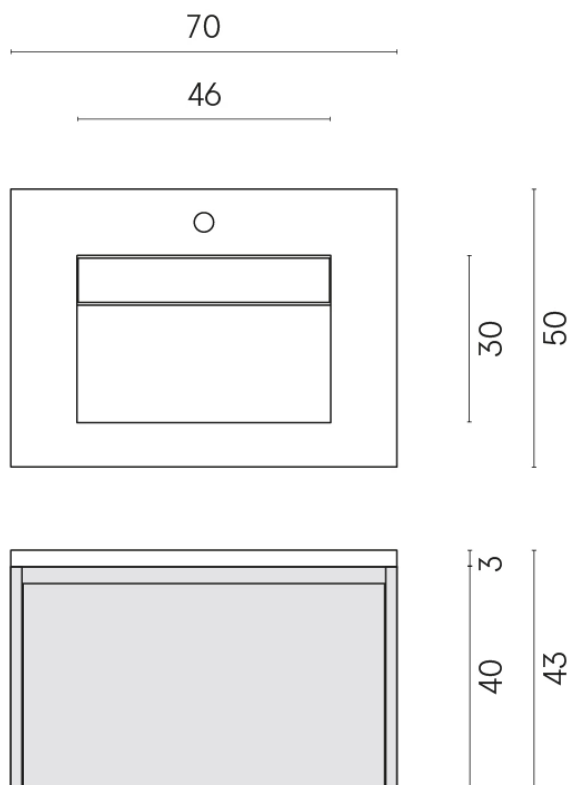

SCHEDA DI CONFIGURAZIONE

Cod. art.: 620810000015

Fly Air

Washbasin 70 Wood

Rivestimento del
prodotto
Surface Sun Honed
Satin

I colori e le altre caratteristiche estetiche delle piastrelle presenti nelle illustrazioni presenti sul sito sono puramente indicativi. Guarda sempre i campioni di persona prima dell'acquisto.