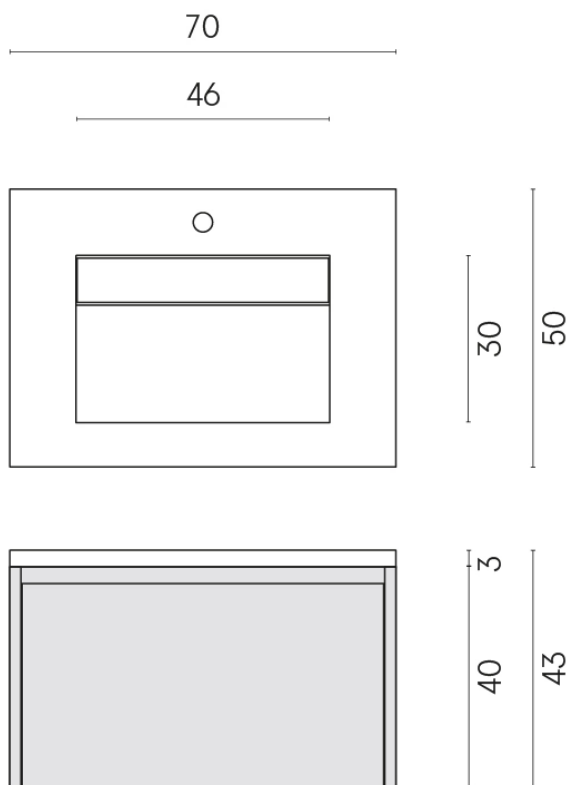

SCHEDA DI CONFIGURAZIONE

Cod. art.: 620810000015

Fly Air

Washbasin 70 Wood

Rivestimento del
prodotto
Millennium Silver Matt

I colori e le altre caratteristiche estetiche delle piastrelle presenti nelle illustrazioni presenti sul sito sono puramente indicativi. Guarda sempre i campioni di persona prima dell'acquisto.

Trova il punto vendita
autorizzato più vicino:

<https://ural.italonceramica.ru/ru/home/dealer/>

ITALON HOME

© COPYRIGHT ITALON - АО Керамогранитный завод 142800, Россия, Московская область, г. Ступино, Староситненское шоссе, вл. 32 - Тел. +7 495 2251322 / Факс +7 495 2251346