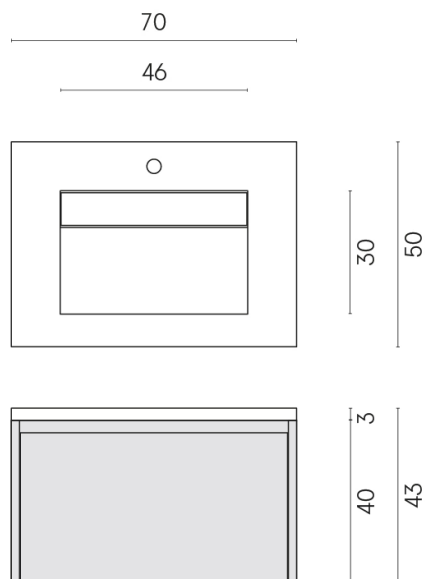

SCHEDA DI CONFIGURAZIONE

Cod. art.:

620810000015

Fly Air

Washbasin 70 Wood

Rivestimento del
prodotto

Millennium Black Matt

I colori e le altre caratteristiche estetiche delle piastrelle presenti nelle illustrazioni presenti sul sito sono puramente indicativi. Guarda sempre i campioni di persona prima dell'acquisto.