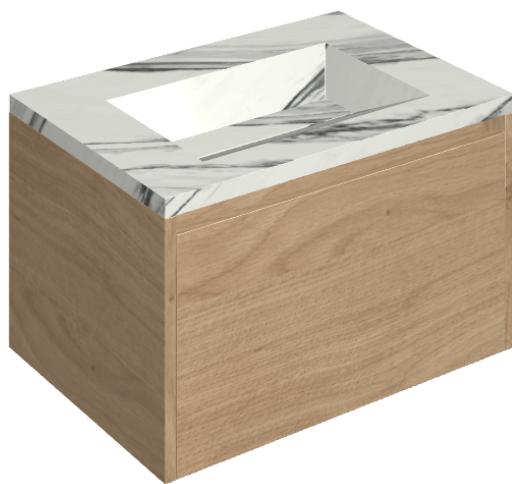

SCHEDA DI CONFIGURAZIONE

Cod. art.: 620810000015

Fly Air

Washbasin 70 Wood

Rivestimento del
prodotto

Charme Deluxe
Statuario Fantastico
Matt

I colori e le altre caratteristiche estetiche delle piastrelle presenti nelle illustrazioni presenti sul sito sono puramente indicativi. Guarda sempre i campioni di persona prima dell'acquisto.