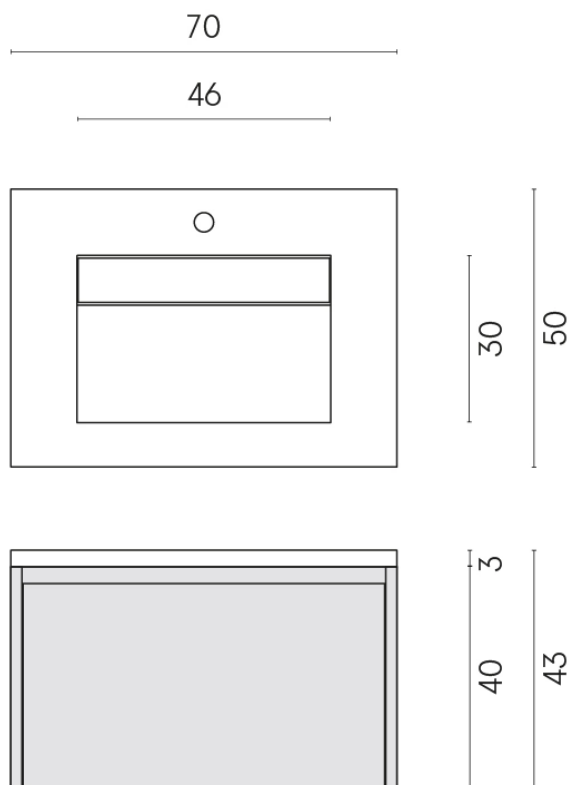

SCHEDA DI CONFIGURAZIONE

Cod. art.: 620810000015

Fly Air

Washbasin 70 Wood

Rivestimento del
prodotto

Stellaris Dover Light
Matt

I colori e le altre caratteristiche estetiche delle piastrelle presenti nelle illustrazioni presenti sul sito sono puramente indicativi. Guarda sempre i campioni di persona prima dell'acquisto.

Trova il punto vendita
autorizzato più vicino:

<https://ural.italonceramica.ru/ru/home/dealer/>