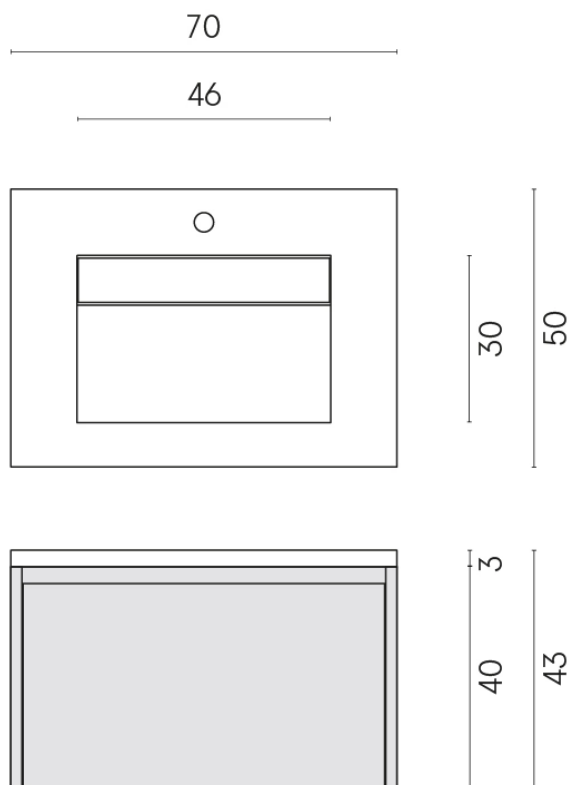

SCHEDA DI CONFIGURAZIONE

Cod. art.: 620810000015

Fly Air

Washbasin 70 Wood

Rivestimento del
prodotto

Materia Helio Honed
Satin

I colori e le altre caratteristiche estetiche delle piastrelle presenti nelle illustrazioni presenti sul sito sono puramente indicativi. Guarda sempre i campioni di persona prima dell'acquisto.