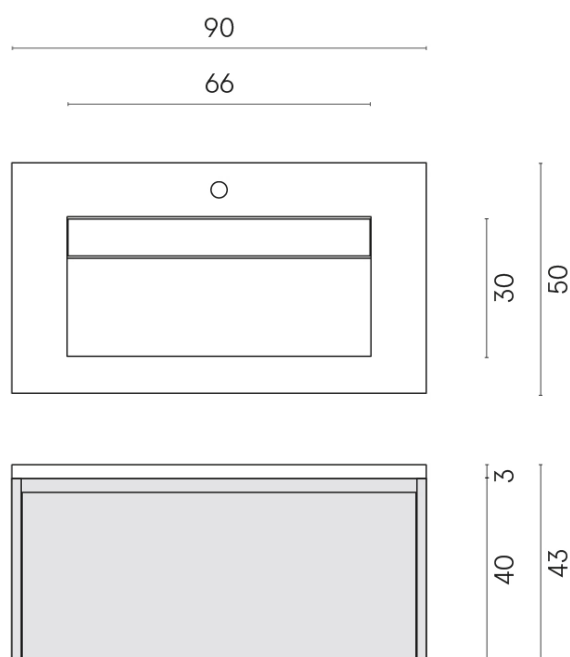

SCHEDA DI CONFIGURAZIONE

Cod. art.: 620810000016

Fly Air

Washbasin 90 Wood

Rivestimento del
prodotto

Contempora Flare
Honed Satin

I colori e le altre caratteristiche estetiche delle piastrelle presenti nelle illustrazioni presenti sul sito sono puramente indicativi. Guarda sempre i campioni di persona prima dell'acquisto.

**Trova il punto vendita
autorizzato più vicino:**

<https://ural.italonceramica.ru/ru/home/dealer/>

ITALON HOME

© COPYRIGHT ITALON - АО Керамогранитный завод 142800, Россия, Московская область, г. Ступино, Староситненское шоссе, вл. 32 - Тел. +7 495 2251322 / Факс +7 495 2251346