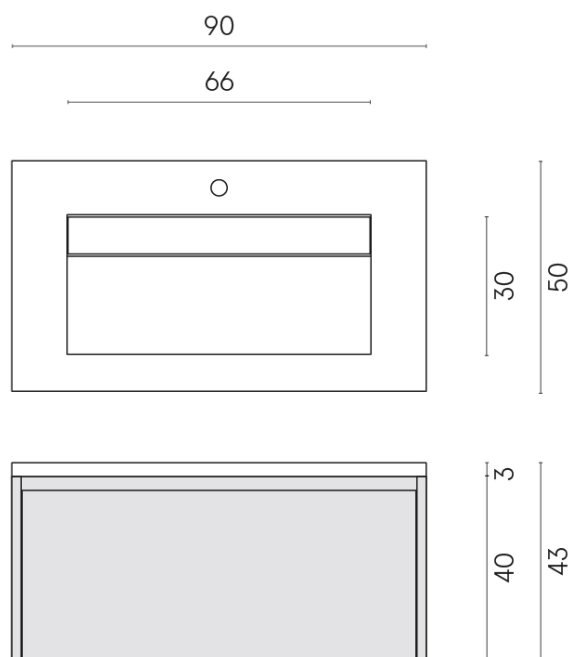

SCHEDA DI CONFIGURAZIONE

Cod. art.:

620810000016

Fly Air

Washbasin 90 Wood

Rivestimento del
prodotto

Contempora Carbon
Honed Satin

I colori e le altre caratteristiche estetiche delle piastrelle presenti nelle illustrazioni presenti sul sito sono puramente indicativi. Guarda sempre i campioni di persona prima dell'acquisto.