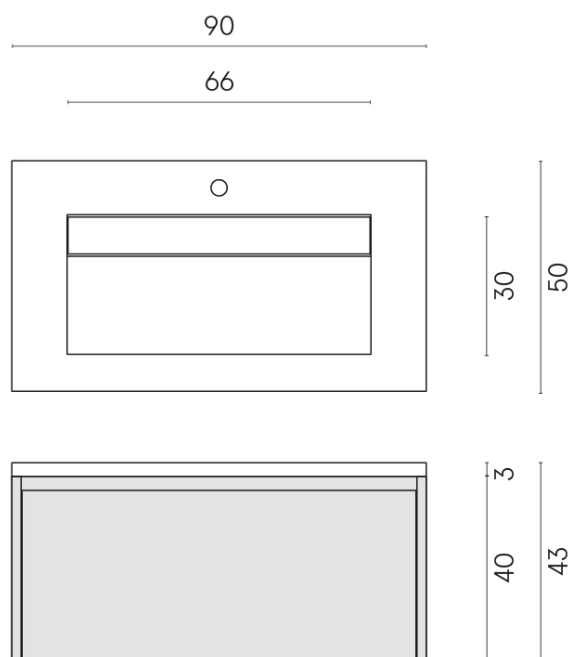

SCHEDA DI CONFIGURAZIONE

Cod. art.: 620810000016

Fly Air

Washbasin 90 Wood

Rivestimento del
prodotto

Contempora Burn
Honed Satin

I colori e le altre caratteristiche estetiche delle piastrelle presenti nelle illustrazioni presenti sul sito sono puramente indicativi. Guarda sempre i campioni di persona prima dell'acquisto.