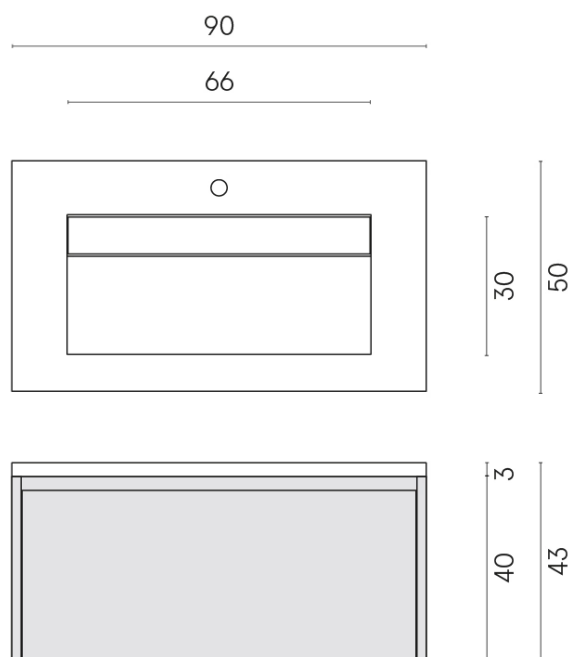

SCHEDA DI CONFIGURAZIONE

Cod. art.: 620810000016

Fly Air

Washbasin 90 Wood

Rivestimento del
prodotto
Charme Extra Lasa
Matt

I colori e le altre caratteristiche estetiche delle piastrelle presenti nelle illustrazioni presenti sul sito sono puramente indicativi. Guarda sempre i campioni di persona prima dell'acquisto.