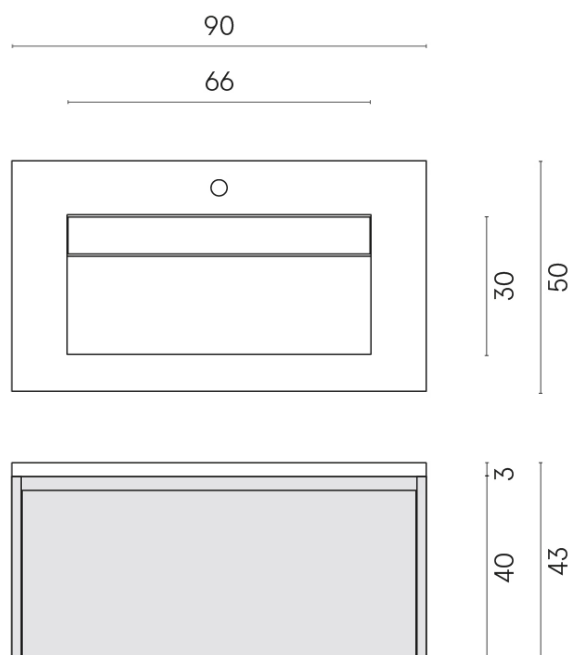

SCHEDA DI CONFIGURAZIONE

Cod. art.: 620810000016

Fly Air

Washbasin 90 Wood

Rivestimento del
prodotto

Genesis Venus Cream
Matt

I colori e le altre caratteristiche estetiche delle piastrelle presenti nelle illustrazioni presenti sul sito sono puramente indicativi. Guarda sempre i campioni di persona prima dell'acquisto.