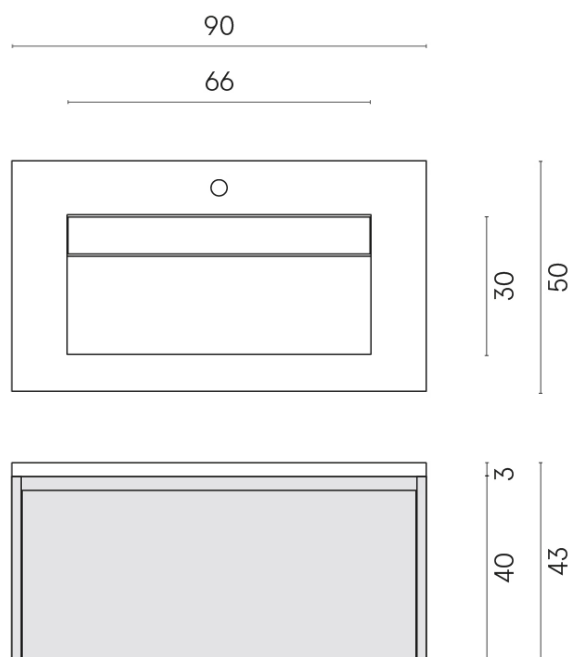

SCHEDA DI CONFIGURAZIONE

Cod. art.: 620810000016

Fly Air

Washbasin 90 Wood

Rivestimento del
prodotto

Charme Evo
Calacatta Matt

I colori e le altre caratteristiche estetiche delle piastrelle presenti nelle illustrazioni presenti sul sito sono puramente indicativi. Guarda sempre i campioni di persona prima dell'acquisto.