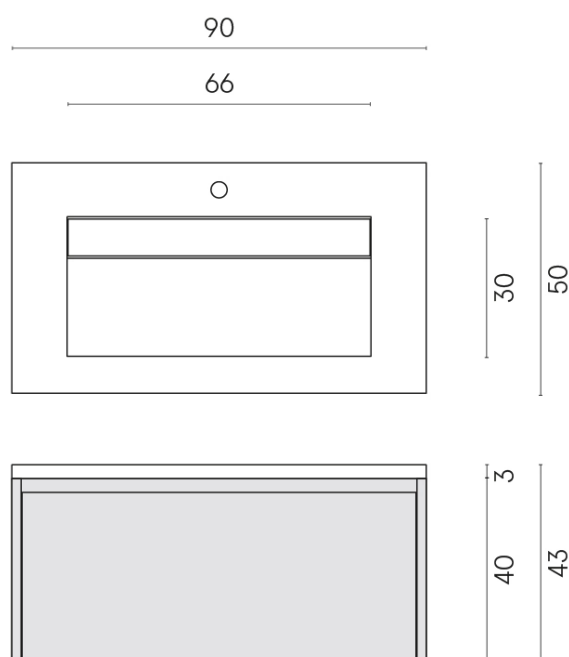

SCHEDA DI CONFIGURAZIONE

Cod. art.: 620810000016

Fly Air

Washbasin 90 Wood

Rivestimento del
prodotto
Charme Evo Onyx Lux

I colori e le altre caratteristiche estetiche delle piastrelle presenti nelle illustrazioni presenti sul sito sono puramente indicativi. Guarda sempre i campioni di persona prima dell'acquisto.