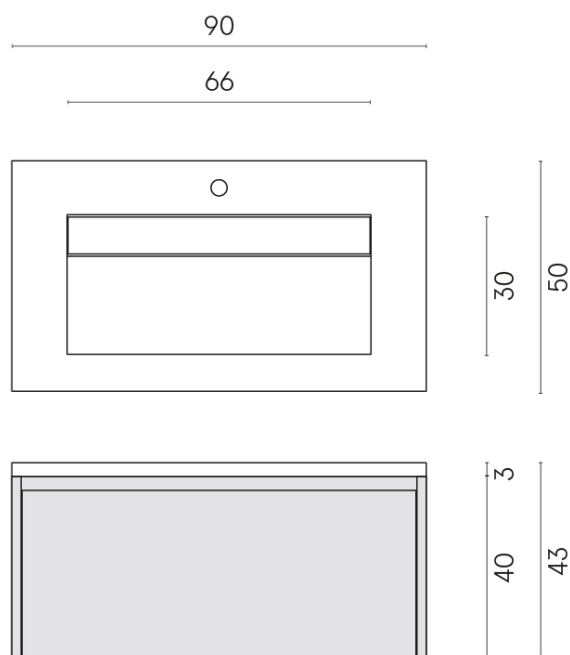

SCHEDA DI CONFIGURAZIONE

Cod. art.: 620810000016

Fly Air

Washbasin 90 Wood

Rivestimento del
prodotto

Surface Scarlet
Honed Satin

I colori e le altre caratteristiche estetiche delle piastrelle presenti nelle illustrazioni presenti sul sito sono puramente indicativi. Guarda sempre i campioni di persona prima dell'acquisto.