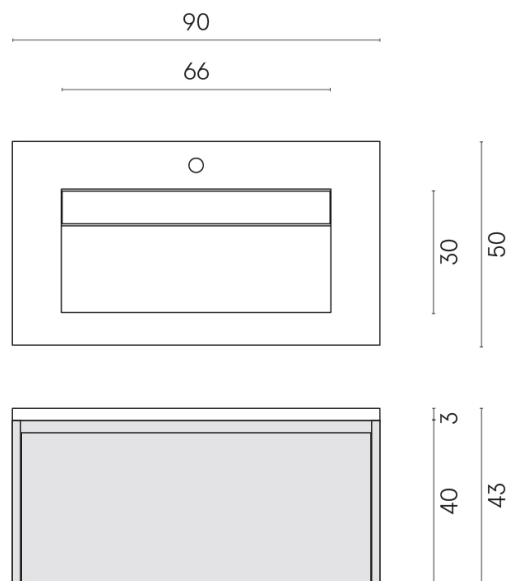

SCHEDA DI CONFIGURAZIONE

Cod. art.: 620810000016

Fly Air

Washbasin 90 Wood

Rivestimento del
prodotto
Room Beige Stone
Honed Satin

I colori e le altre caratteristiche estetiche delle piastrelle presenti nelle illustrazioni presenti sul sito sono puramente indicativi. Guarda sempre i campioni di persona prima dell'acquisto.