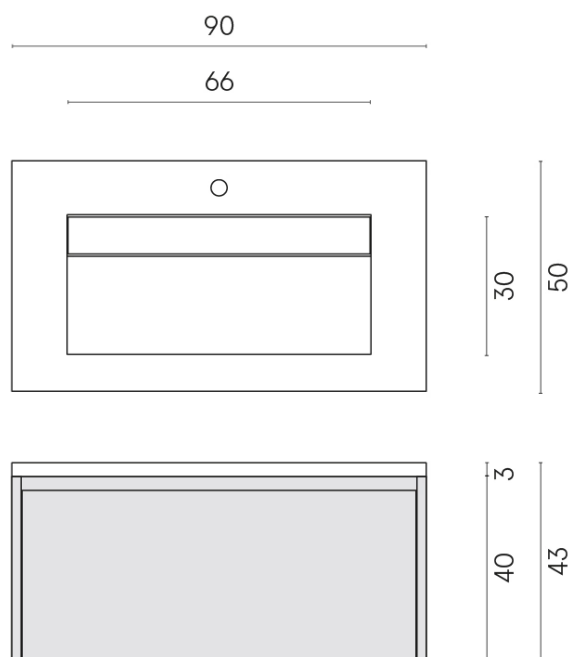

SCHEDA DI CONFIGURAZIONE

Cod. art.: 620810000016

Fly Air

Washbasin 90 Wood

Rivestimento del
prodotto
Room Grey Stone
Honed Satin

I colori e le altre caratteristiche estetiche delle piastrelle presenti nelle illustrazioni presenti sul sito sono puramente indicativi. Guarda sempre i campioni di persona prima dell'acquisto.