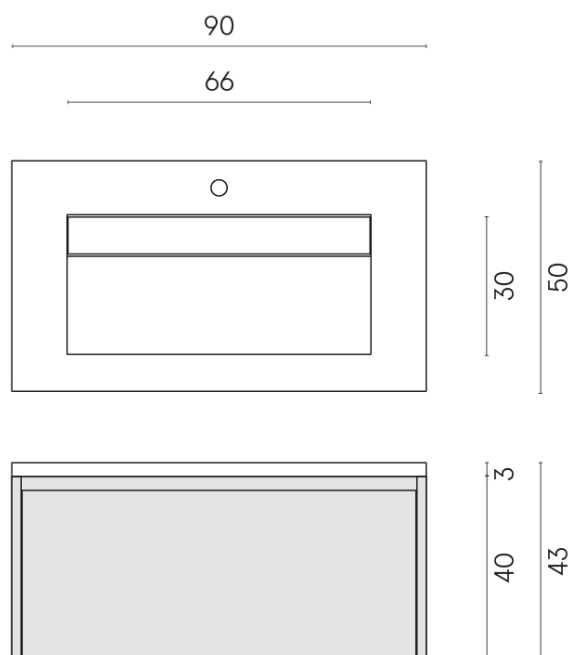

SCHEDA DI CONFIGURAZIONE

Cod. art.: 620810000016

Fly Air

Washbasin 90 Wood

Rivestimento del
prodotto
Millennium Black Matt

I colori e le altre caratteristiche estetiche delle piastrelle presenti nelle illustrazioni presenti sul sito sono puramente indicativi. Guarda sempre i campioni di persona prima dell'acquisto.