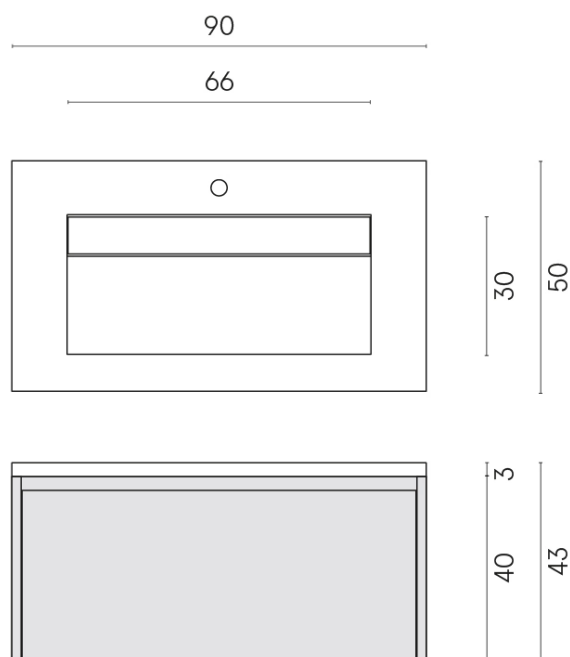

SCHEDA DI CONFIGURAZIONE

Cod. art.: 620810000016

Fly Air

Washbasin 90 Wood

Rivestimento del prodotto

Charme Deluxe Arabescato White Matt

I colori e le altre caratteristiche estetiche delle piastrelle presenti nelle illustrazioni presenti sul sito sono puramente indicativi. Guarda sempre i campioni di persona prima dell'acquisto.