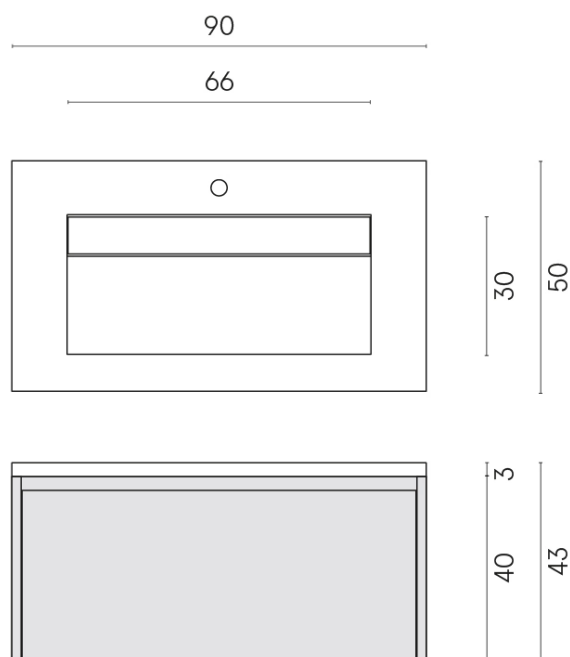

SCHEDA DI CONFIGURAZIONE

Cod. art.: 620810000016

Fly Air

Washbasin 90 Wood

Rivestimento del prodotto

Charme Deluxe
Cream River Matt

I colori e le altre caratteristiche estetiche delle piastrelle presenti nelle illustrazioni presenti sul sito sono puramente indicativi. Guarda sempre i campioni di persona prima dell'acquisto.