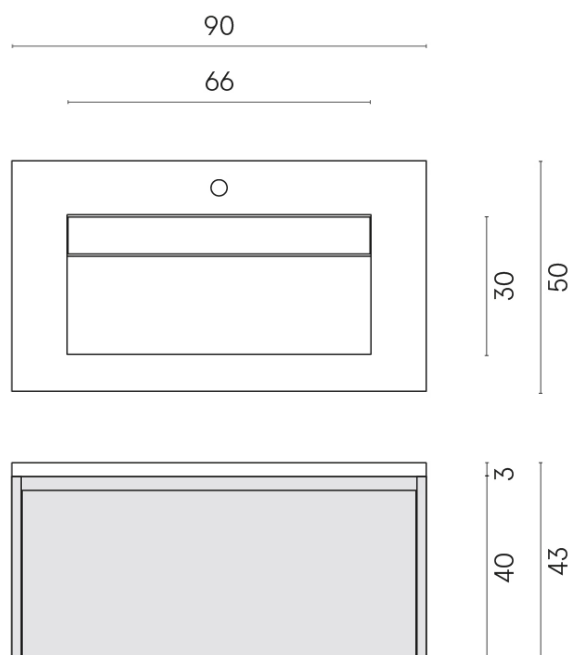

SCHEDA DI CONFIGURAZIONE

Cod. art.: 620810000016

Fly Air

Washbasin 90 Wood

Rivestimento del
prodotto

Charme Deluxe
Emperador Dark Matt

I colori e le altre caratteristiche estetiche delle piastrelle presenti nelle illustrazioni presenti sul sito sono puramente indicativi. Guarda sempre i campioni di persona prima dell'acquisto.