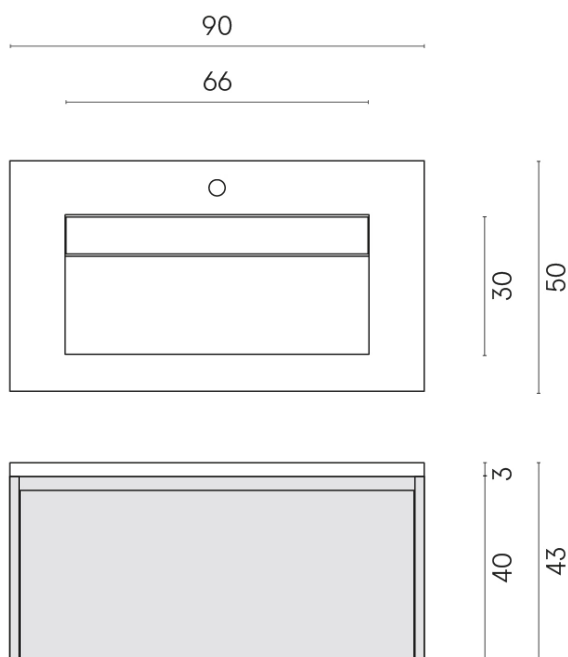

SCHEDA DI CONFIGURAZIONE

Cod. art.: 620810000016

Fly Air

Washbasin 90 Wood

Rivestimento del
prodotto

Charme Advance
Alabastro White Matt

I colori e le altre caratteristiche estetiche delle piastrelle presenti nelle illustrazioni presenti sul sito sono puramente indicativi. Guarda sempre i campioni di persona prima dell'acquisto.

Trova il punto vendita
autorizzato più vicino:

<https://ural.italonceramica.ru/ru/home/dealer/>

ITALON HOME

© COPYRIGHT ITALON - АО Керамогранитный завод 142800, Россия, Московская область, г. Ступино, Староситненское шоссе, вл. 32 - Тел. +7 495 2251322 / Факс +7 495 2251346