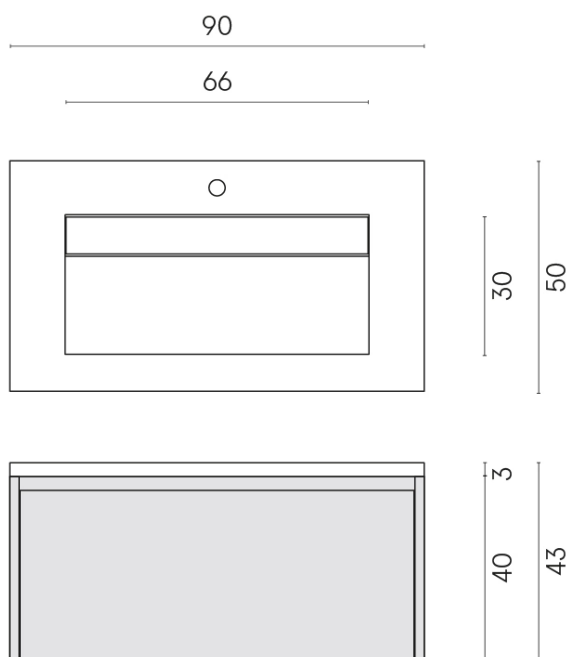

SCHEDA DI CONFIGURAZIONE

Cod. art.: 620810000016

Fly Air

Washbasin 90 Wood

Rivestimento del
prodotto

Metropolis Glass Sand
Lux

I colori e le altre caratteristiche estetiche delle piastrelle presenti nelle illustrazioni presenti sul sito sono puramente indicativi. Guarda sempre i campioni di persona prima dell'acquisto.