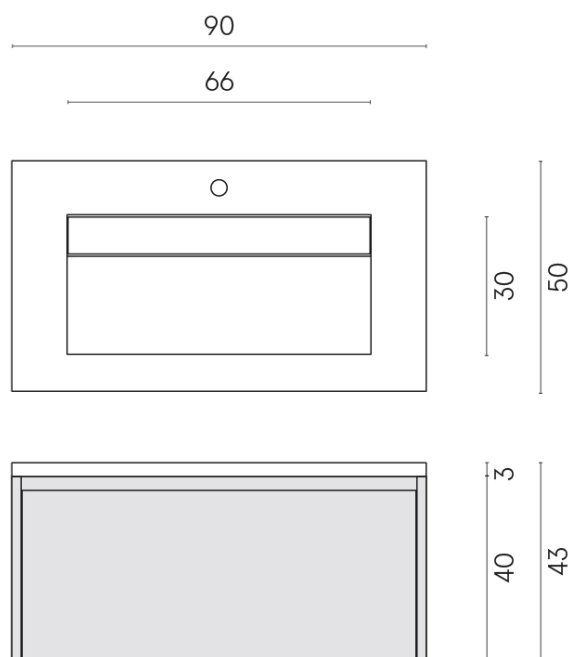

SCHEDA DI CONFIGURAZIONE

Cod. art.: 620810000016

Fly Air

Washbasin 90 Wood

Rivestimento del
prodotto
Metropolis Desert
Beige Matt

I colori e le altre caratteristiche estetiche delle piastrelle presenti nelle illustrazioni presenti sul sito sono puramente indicativi. Guarda sempre i campioni di persona prima dell'acquisto.