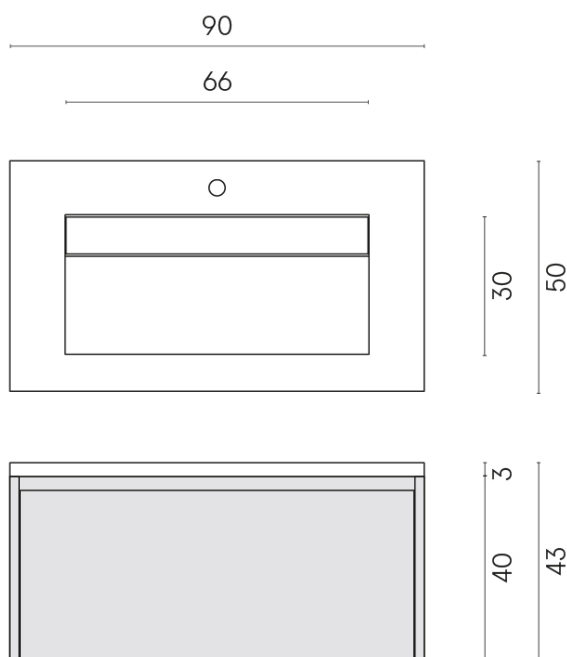

SCHEDA DI CONFIGURAZIONE

Cod. art.: 620810000016

Fly Air

Washbasin 90 Wood

Rivestimento del
prodotto
Metropolis Absolut
Silver Matt

I colori e le altre caratteristiche estetiche delle piastrelle presenti nelle illustrazioni presenti sul sito sono puramente indicativi. Guarda sempre i campioni di persona prima dell'acquisto.