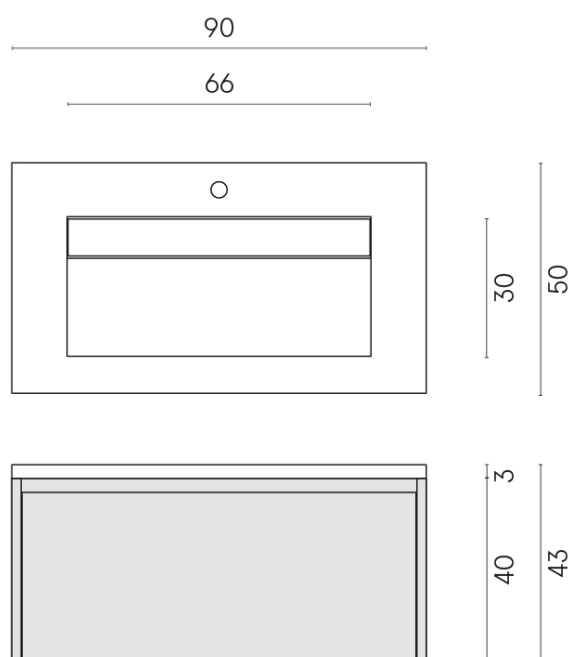

SCHEDA DI CONFIGURAZIONE

Cod. art.: 620810000016

Fly Air

Washbasin 90 Wood

Rivestimento del
prodotto
Continuum Polar Matt

I colori e le altre caratteristiche estetiche delle piastrelle presenti nelle illustrazioni presenti sul sito sono puramente indicativi. Guarda sempre i campioni di persona prima dell'acquisto.