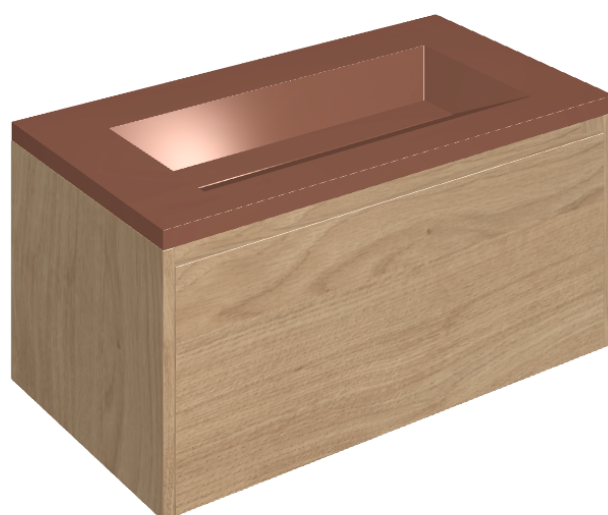

SCHEDA DI CONFIGURAZIONE

Cod. art.: 620810000016

Fly Air

Washbasin 90 Wood

Rivestimento del
prodotto

Eternum Glass Coral
Lux

I colori e le altre caratteristiche estetiche delle piastrelle presenti nelle illustrazioni presenti sul sito sono puramente indicativi. Guarda sempre i campioni di persona prima dell'acquisto.