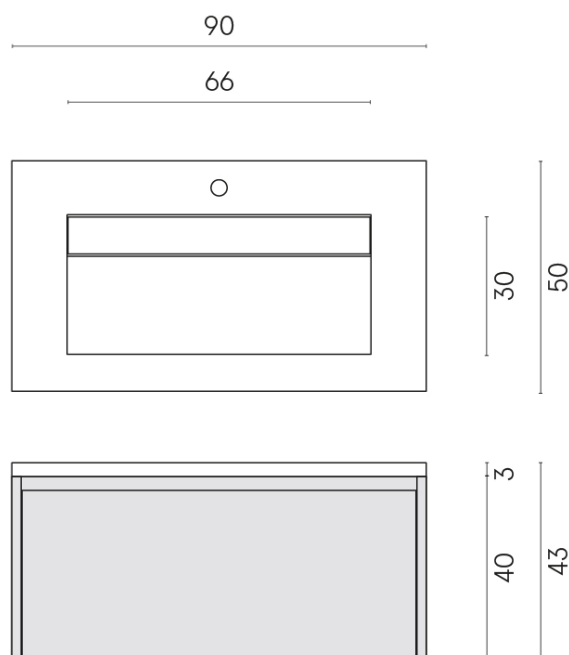

SCHEDA DI CONFIGURAZIONE

Cod. art.: 620810000016

Fly Air

Washbasin 90 Wood

Rivestimento del
prodotto
Eternum Glass Avio
Lux

I colori e le altre caratteristiche estetiche delle piastrelle presenti nelle illustrazioni presenti sul sito sono puramente indicativi. Guarda sempre i campioni di persona prima dell'acquisto.