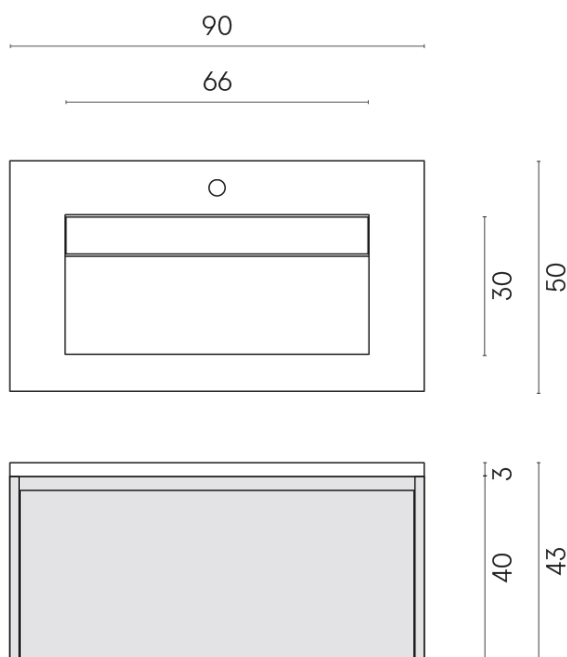

SCHEDA DI CONFIGURAZIONE

Cod. art.: 620810000016

Fly Air

Washbasin 90 Wood

Rivestimento del
prodotto

Stellaris Calacatta
Gold Matt

I colori e le altre caratteristiche estetiche delle piastrelle presenti nelle illustrazioni presenti sul sito sono puramente indicativi. Guarda sempre i campioni di persona prima dell'acquisto.