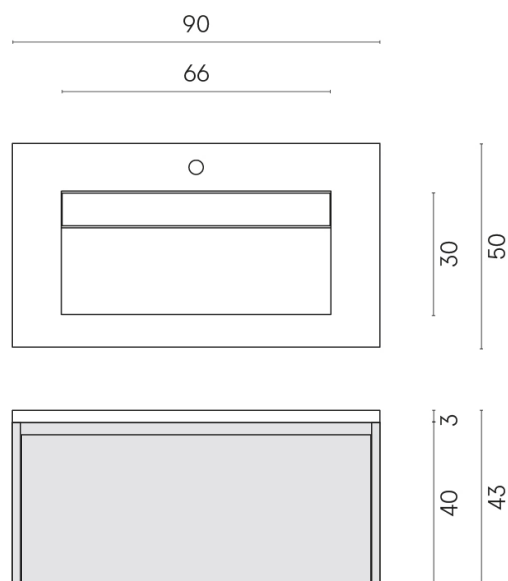

SCHEDA DI CONFIGURAZIONE

Cod. art.: 620810000016

Fly Air

Washbasin 90 Wood

Rivestimento del
prodotto

Stellaris Elegant Silver
Matt

I colori e le altre caratteristiche estetiche delle piastrelle presenti nelle illustrazioni presenti sul sito sono puramente indicativi. Guarda sempre i campioni di persona prima dell'acquisto.