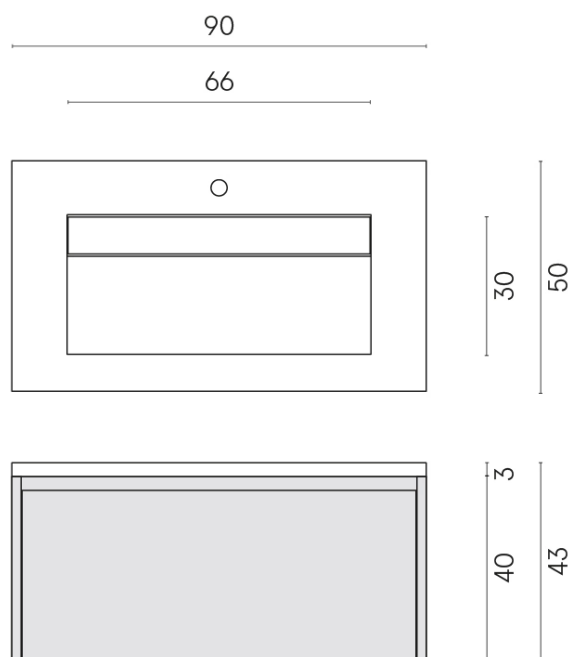

SCHEDA DI CONFIGURAZIONE

Cod. art.: 620810000016

Fly Air

Washbasin 90 Wood

Rivestimento del
prodotto
Stellaris Elegant Silver
Matt

I colori e le altre caratteristiche estetiche delle piastrelle presenti nelle illustrazioni presenti sul sito sono puramente indicativi. Guarda sempre i campioni di persona prima dell'acquisto.