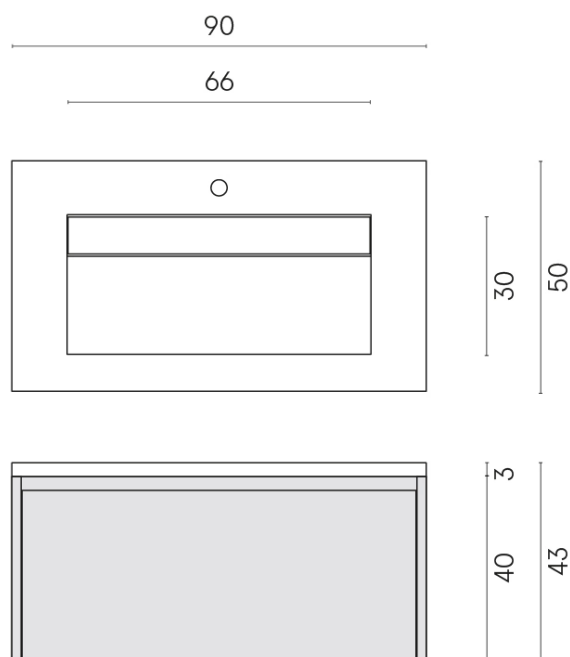

SCHEDA DI CONFIGURAZIONE

Cod. art.: 620810000016

Fly Air

Washbasin 90 Wood

Rivestimento del prodotto

Stellaris Precious Black Matt

I colori e le altre caratteristiche estetiche delle piastrelle presenti nelle illustrazioni presenti sul sito sono puramente indicativi. Guarda sempre i campioni di persona prima dell'acquisto.