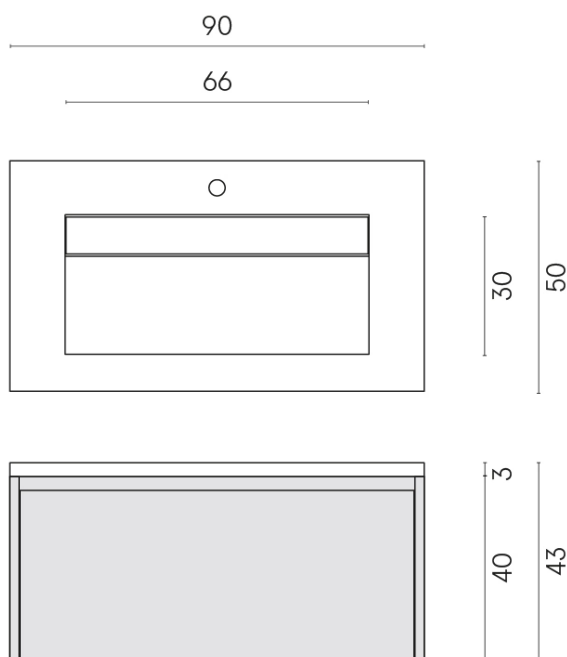

SCHEDA DI CONFIGURAZIONE

Cod. art.:

620810000016

Fly Air

Washbasin 90 Wood

Rivestimento del
prodotto

Materia Carbonio
Honed Satin

I colori e le altre caratteristiche estetiche delle piastrelle presenti nelle illustrazioni presenti sul sito sono puramente indicativi. Guarda sempre i campioni di persona prima dell'acquisto.