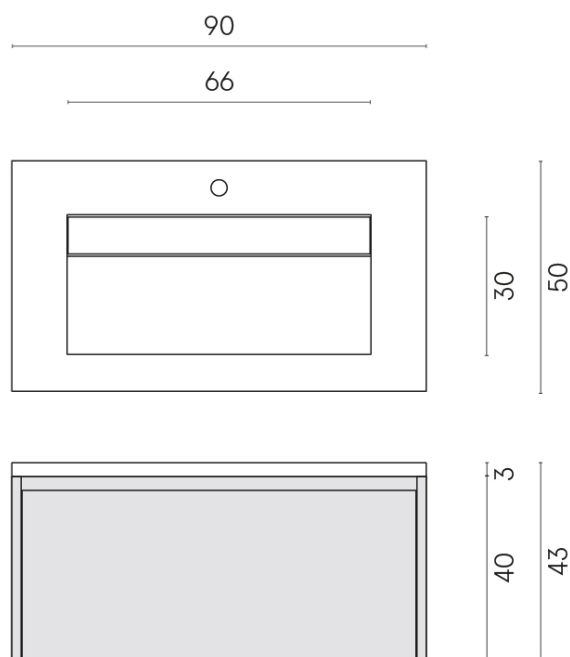

SCHEDA DI CONFIGURAZIONE

Cod. art.:

620810000016

Fly Air

Washbasin 90 Wood

Rivestimento del
prodotto

Materia Titanio Honed
Satin

I colori e le altre caratteristiche estetiche delle piastrelle presenti nelle illustrazioni presenti sul sito sono puramente indicativi. Guarda sempre i campioni di persona prima dell'acquisto.

**Trova il punto vendita
autorizzato più vicino:**

<https://ural.italonceramica.ru/ru/home/dealer/>

ITALON HOME

© COPYRIGHT ITALON - АО Керамогранитный завод 142800, Россия, Московская область, г. Ступино, Староситненское шоссе, вл. 32 - Тел. +7 495 2251322 / Факс +7 495 2251346