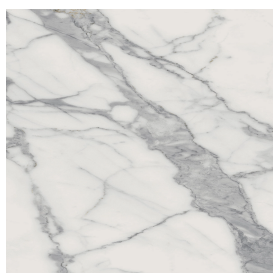

## Washbasin 120 Wood

Rivestimento del  
prodotto

Charme Evo Statuario  
Matt

I colori e le altre caratteristiche estetiche delle piastrelle presenti nelle illustrazioni presenti sul sito sono puramente indicativi. Guarda sempre i campioni di persona prima dell'acquisto.