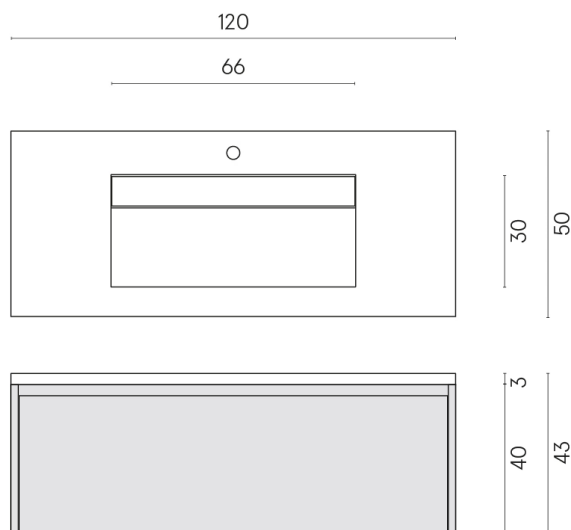

SCHEDA DI CONFIGURAZIONE

Cod. art.: 620810000017

Fly Air

Washbasin 120 Wood

Rivestimento del
prodotto
Continuum Petrol
Matt

I colori e le altre caratteristiche estetiche delle piastrelle presenti nelle illustrazioni presenti sul sito sono puramente indicativi. Guarda sempre i campioni di persona prima dell'acquisto.

Trova il punto vendita
autorizzato più vicino:

<https://ural.italonceramica.ru/ru/home/dealer/>