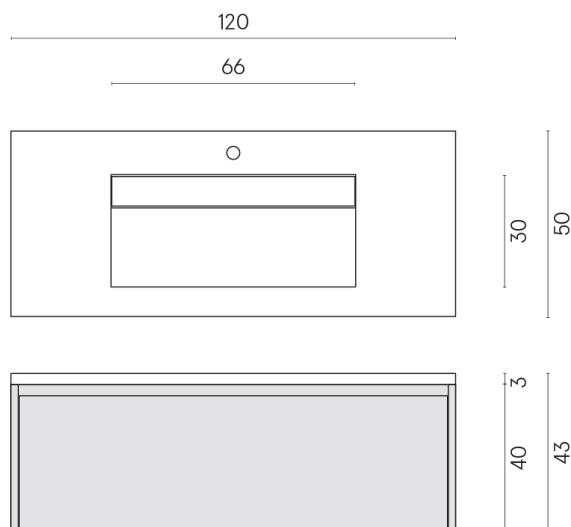

SCHEDA DI CONFIGURAZIONE

Cod. art.: 620810000017

Fly Air

Washbasin 120 Wood

Rivestimento del
prodotto
Eternum Gold Matt

I colori e le altre caratteristiche estetiche delle piastrelle presenti nelle illustrazioni presenti sul sito sono puramente indicativi. Guarda sempre i campioni di persona prima dell'acquisto.