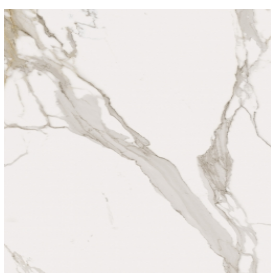

# Fly Air

Washbasin Duo 150

Wood

Rivestimento del  
prodotto

Charme Evo  
Calacatta Matt

I colori e le altre caratteristiche estetiche delle piastrelle presenti nelle illustrazioni presenti sul sito sono puramente indicativi. Guarda sempre i campioni di persona prima dell'acquisto.