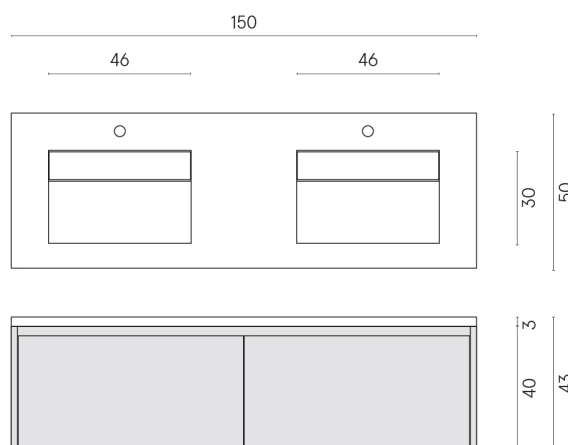

SCHEDA DI CONFIGURAZIONE

Cod. art.: 620810000018

Fly Air

Washbasin Duo 150

Wood

Rivestimento del
prodotto

Skyfall Grigio Alpino
Matt

I colori e le altre caratteristiche estetiche delle piastrelle presenti nelle illustrazioni presenti sul sito sono puramente indicativi. Guarda sempre i campioni di persona prima dell'acquisto.