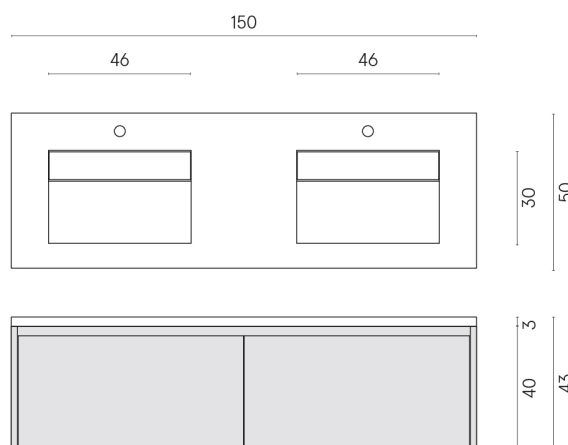

SCHEDA DI CONFIGURAZIONE

Cod. art.:

620810000018

Fly Air

Washbasin Duo 150

Wood

Rivestimento del
prodotto

Charme Deluxe
Emperador Dark Matt