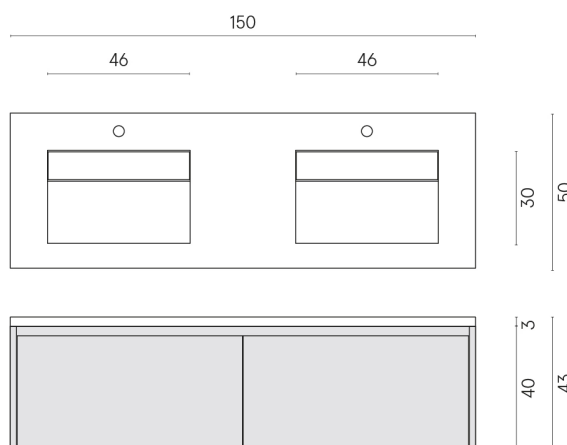

SCHEDA DI CONFIGURAZIONE

Cod. art.: 620810000018

Fly Air

Washbasin Duo 150

Wood

Rivestimento del
prodotto

Eternum Volcano
Matt

I colori e le altre caratteristiche estetiche delle piastrelle presenti nelle illustrazioni presenti sul sito sono puramente indicativi. Guarda sempre i campioni di persona prima dell'acquisto.