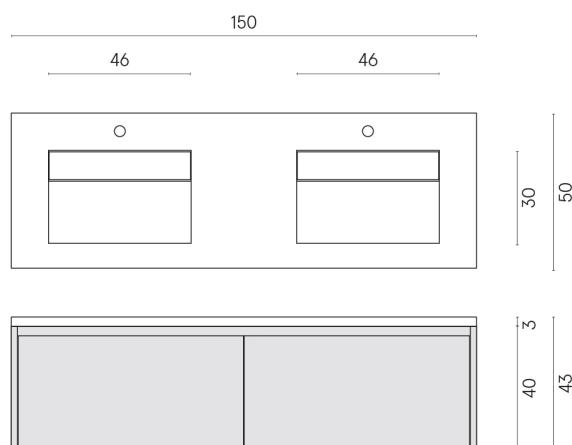

SCHEDA DI CONFIGURAZIONE

Cod. art.: 620810000018

Fly Air

Washbasin Duo 150

Wood

Rivestimento del
prodotto

Stellaris Crystal Pure
Matt

I colori e le altre caratteristiche estetiche delle piastrelle presenti nelle illustrazioni presenti sul sito sono puramente indicativi. Guarda sempre i campioni di persona prima dell'acquisto.