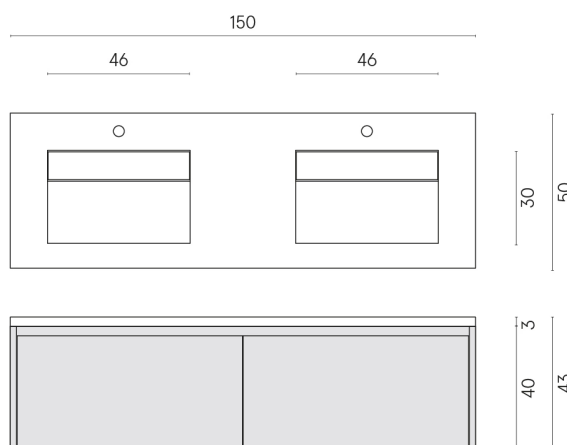

SCHEDA DI CONFIGURAZIONE

Cod. art.: 620810000018

Fly Air

Washbasin Duo 150 Wood

Rivestimento del
prodotto

Stellaris Dover Light
Matt

I colori e le altre caratteristiche estetiche delle piastrelle presenti nelle illustrazioni presenti sul sito sono puramente indicativi. Guarda sempre i campioni di persona prima dell'acquisto.