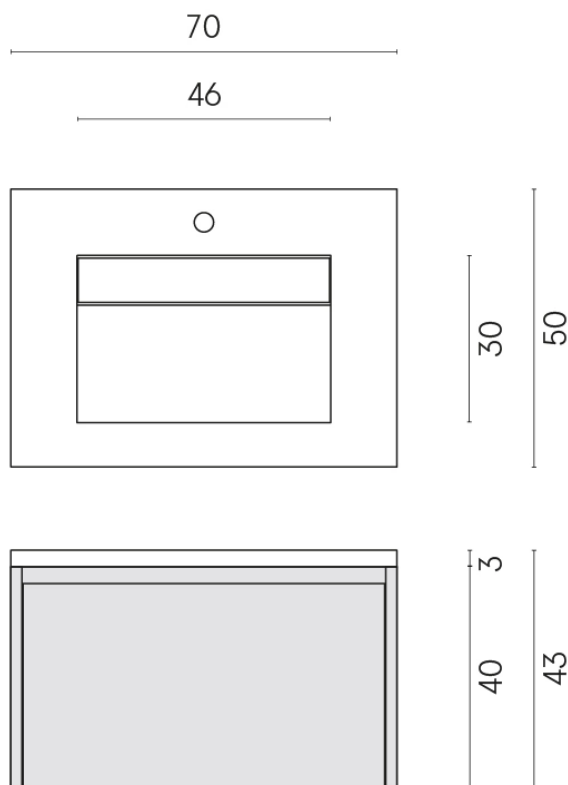

SCHEDA DI CONFIGURAZIONE

Cod. art.: 620810000020

Fly Air

Washbasin 70 White

Rivestimento del
prodotto
Contempora Pure
Honed Satin

I colori e le altre caratteristiche estetiche delle piastrelle presenti nelle illustrazioni presenti sul sito sono puramente indicativi. Guarda sempre i campioni di persona prima dell'acquisto.