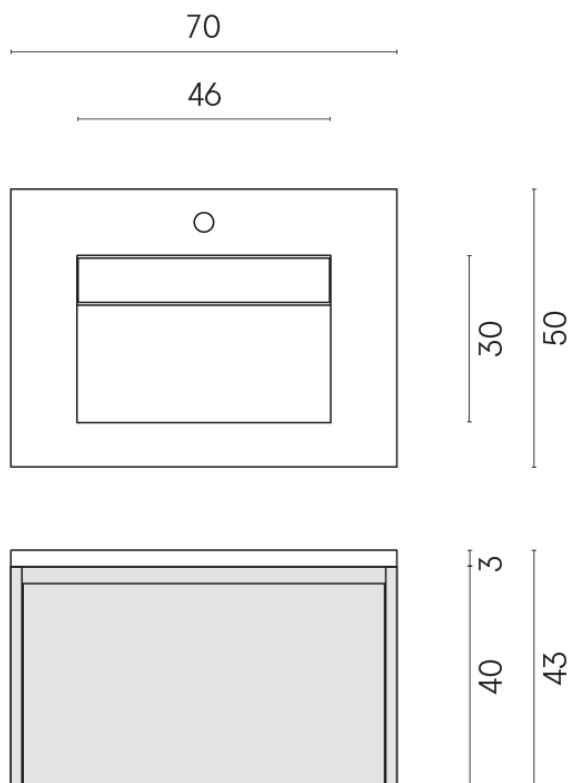

SCHEDA DI CONFIGURAZIONE

Cod. art.: 620810000020

Fly Air

Washbasin 70 White

Rivestimento del
prodotto

Contempora Flare
Honed Satin

I colori e le altre caratteristiche estetiche delle piastrelle presenti nelle illustrazioni presenti sul sito sono puramente indicativi. Guarda sempre i campioni di persona prima dell'acquisto.

Trova il punto vendita
autorizzato più vicino:

<https://ural.italonceramica.ru/ru/home/dealer/>