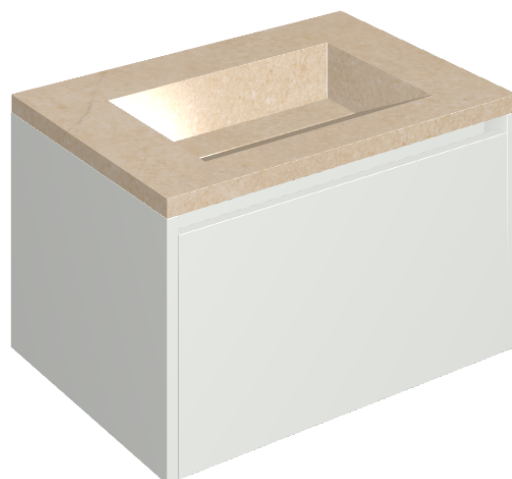

## Washbasin 70 White

Rivestimento del  
prodotto

Contempora Flare  
Honed Satin

I colori e le altre caratteristiche estetiche delle piastrelle presenti nelle illustrazioni presenti sul sito sono puramente indicativi. Guarda sempre i campioni di persona prima dell'acquisto.