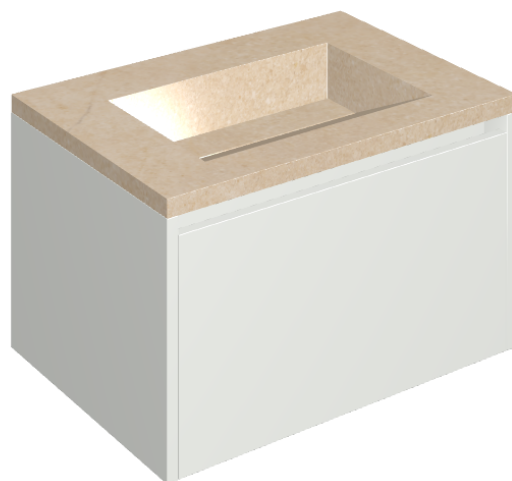

## Washbasin 70 White

Rivestimento del  
prodotto

Contempora Flare  
Honed Satin

I colori e le altre caratteristiche estetiche delle piastrelle presenti nelle illustrazioni presenti sul sito sono puramente indicativi. Guarda sempre i campioni di persona prima dell'acquisto.