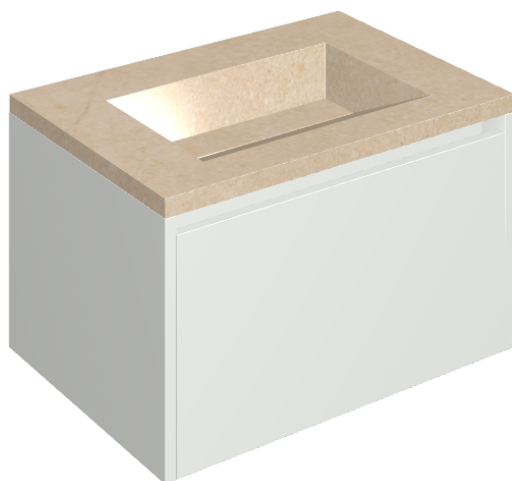

## Washbasin 70 White

Rivestimento del  
prodotto

Contempora Flare  
Honed Satin

I colori e le altre caratteristiche estetiche delle piastrelle presenti nelle illustrazioni presenti sul sito sono puramente indicativi. Guarda sempre i campioni di persona prima dell'acquisto.