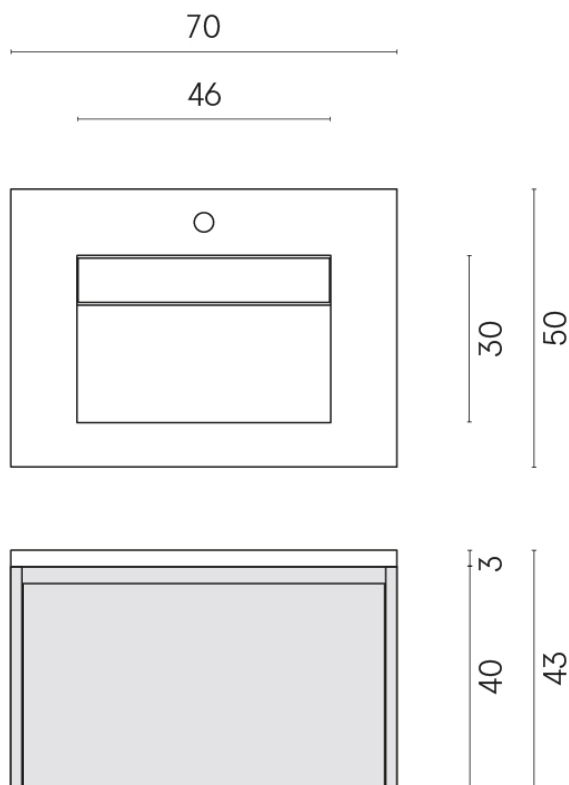

SCHEDA DI CONFIGURAZIONE

Cod. art.: 620810000020

Fly Air

Washbasin 70 White

Rivestimento del
prodotto
Surface Corten Matt

I colori e le altre caratteristiche estetiche delle piastrelle presenti nelle illustrazioni presenti sul sito sono puramente indicativi. Guarda sempre i campioni di persona prima dell'acquisto.