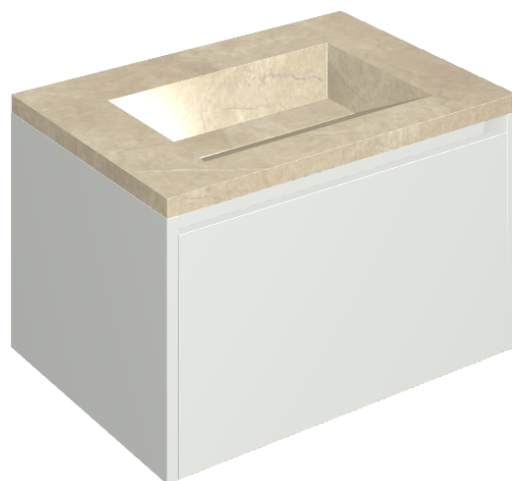

SCHEDA DI CONFIGURAZIONE

Cod. art.: 620810000020

Fly Air

Washbasin 70 White

Rivestimento del
prodotto

Charme Extra Arcadia
Matt

I colori e le altre caratteristiche estetiche delle piastrelle presenti nelle illustrazioni presenti sul sito sono puramente indicativi. Guarda sempre i campioni di persona prima dell'acquisto.

**Trova il punto vendita
autorizzato più vicino:**

<https://ural.italonceramica.ru/ru/home/dealer/>

ITALON HOME

© COPYRIGHT ITALON - АО Керамогранитный завод 142800, Россия, Московская область, г. Ступино, Староситненское шоссе, вл. 32 - Тел. +7 495 2251322 / Факс +7 495 2251346