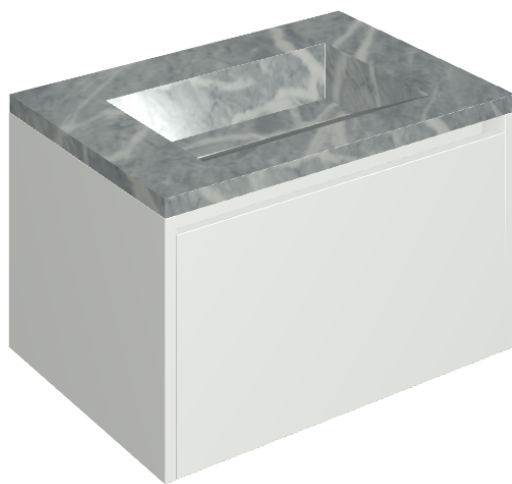

## Washbasin 70 White

Rivestimento del  
prodotto

Charme Extra Atlantic  
Matt

I colori e le altre caratteristiche estetiche delle piastrelle presenti nelle illustrazioni presenti sul sito sono puramente indicativi. Guarda sempre i campioni di persona prima dell'acquisto.