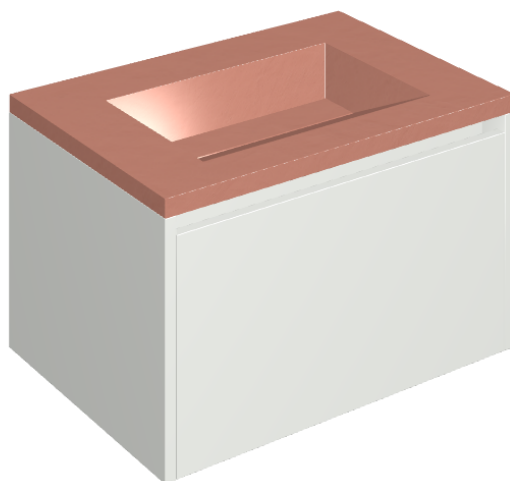

SCHEDA DI CONFIGURAZIONE

Cod. art.: 620810000020

Fly Air

Washbasin 70 White

Rivestimento del
prodotto

Surface Scarlet
Honed Satin

I colori e le altre caratteristiche estetiche delle piastrelle presenti nelle illustrazioni presenti sul sito sono puramente indicativi. Guarda sempre i campioni di persona prima dell'acquisto.