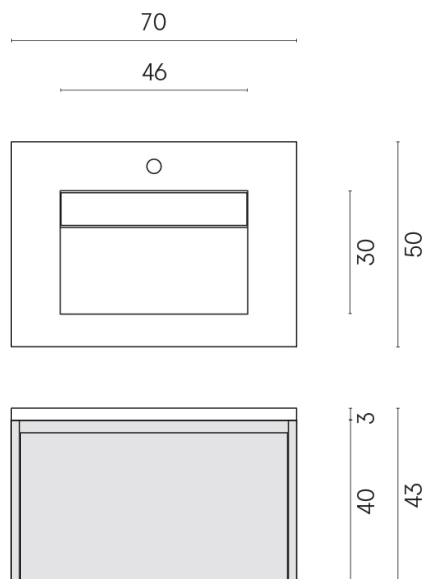

SCHEDA DI CONFIGURAZIONE

Cod. art.: 620810000020

Fly Air

Washbasin 70 White

Rivestimento del
prodotto
Room Beige Stone
Honed Satin

I colori e le altre caratteristiche estetiche delle piastrelle presenti nelle illustrazioni presenti sul sito sono puramente indicativi. Guarda sempre i campioni di persona prima dell'acquisto.

Trova il punto vendita
autorizzato più vicino:

<https://ural.italonceramica.ru/ru/home/dealer/>